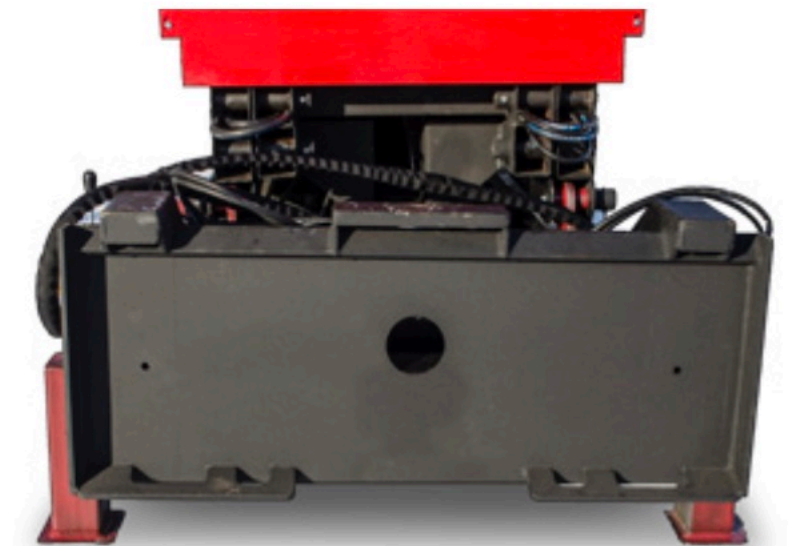

## 製品概要

- 安全で簡単な操作
- あらゆる現場での稼働が可能
- 調整可能な作業高さ
- 金属製の堅牢構造
- メンテナンスフリー構造
- 高い揚重力
- 広い接地エリアによる、高い安定度
- 広々とした作業台
- ボブキャットへの取り付け可能

### 1934E HD

作業高さ約7.6m (プラットフォーム高さ約5.8m)、  
4°サイドチルト機能、約61cmのデッキエクステンション付き  
約1.8m×約76cmプラットフォーム (デッキ長さ合計約2.4m)、  
エンドおよびサイドアタッチプレート付属、  
エンドおよびサイドアクセスドア、重量：約1043Kg

約8.53m WORKING HEIGHT

Model 2230s

約7.6m WORKING HEIGHT

Model 1934E HD

約6.4m WORKING HEIGHT

Model 1530s

セーフティ・レットダウン・バルブ付  
きデッキ・コントロール

安全弁・緊急停止スイッチ付き  
ベースコントロール

デッキの滑り止め

フォークリフト用ポケットを標準装備

Quick Attach