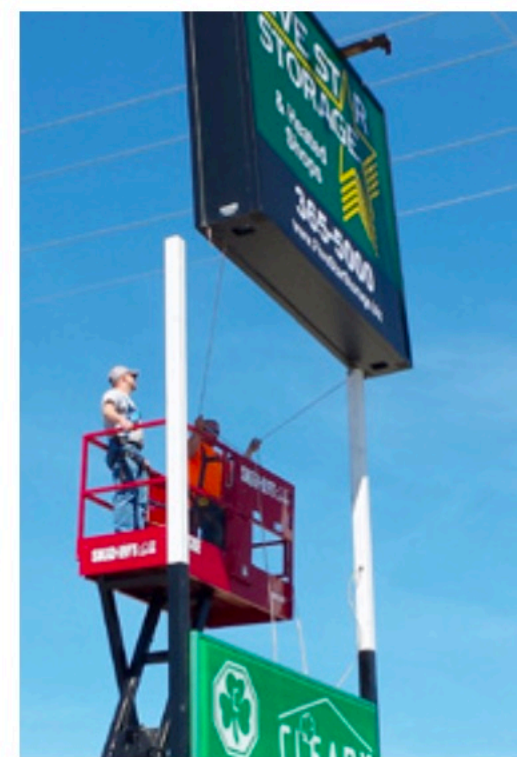

## 製品概要

- 安全で簡単な操作
- あらゆる現場での稼働が可能
- 調整可能な作業高さ
- 金属製の堅牢構造
- メンテナンスフリー構造
- 高い揚重力
- 広い接地エリアによる、高い安定度
- 広々とした作業台
- ボブキャットへの取り付け可能

## 特徴

- 油圧式制御
- 全てのモデルで統一の安全構造
- 地上からの操作抑制可能
- 調整可能なアウトリガー
- ±4度のチルトデッキ構造 (1943E HDのみ)
- サイドクイックアタッチ (1934E HDのみ)

### 2230S

作業高さ約8.53m (プラットフォーム高さ約6.7m)、  
約1.5m×約76cmワイドデッキ、エンド&サイドアクセ  
スドア、片側アタッチプレート、重量：約862Kg

**SKID-LIFT.COM**

701.799.8228 | INFO@SKID-LIFT.COM

**SEE THE SKID-LIFT IN ACTION.**

701.799.8228  
INFO@SKID-LIFT.COM  
SKID-LIFT.COM

**SEE THE SKID-LIFT IN ACTION.**

701.799.8228

INFO@SKID-LIFT.COM

SKID-LIFT.COM