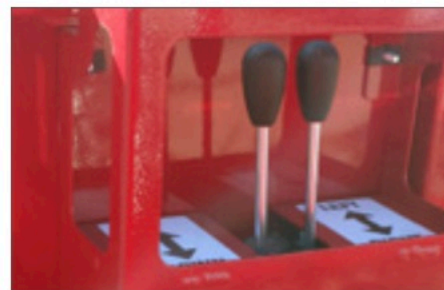

## 製品概要

- 安全で簡単な操作
- あらゆる現場での稼働が可能
- 調整可能な作業高さ
- 金属製の堅牢構造
- メンテナンスフリー構造
- 高い揚重力
- 広い接地エリアによる、高い安定度
- 広々とした作業台
- ボブキャットへの取り付け可能

### 1934E HD

作業高さ約7.6m (プラットフォーム高さ約5.8m)、  
4°サイドチルト機能、約61cmのデッキエクステンション付き  
約1.8m×約76cmプラットフォーム (デッキ長さ合計約2.4m)、  
エンドおよびサイドアタッチプレート付属、  
エンドおよびサイドアクセスドア、重量：約1043Kg

約8.53m WORKING HEIGHT

Model 2230s

約7.6m WORKING HEIGHT

Model 1934E HD

約6.4m WORKING HEIGHT

Model 1530s

セーフティ・レットダウン・バルブ付  
きデッキ・コントロール

安全弁・緊急停止スイッチ付き  
ベースコントロール

デッキの滑り止め

フォークリフト用ポケットを標準装備

Quick Attach